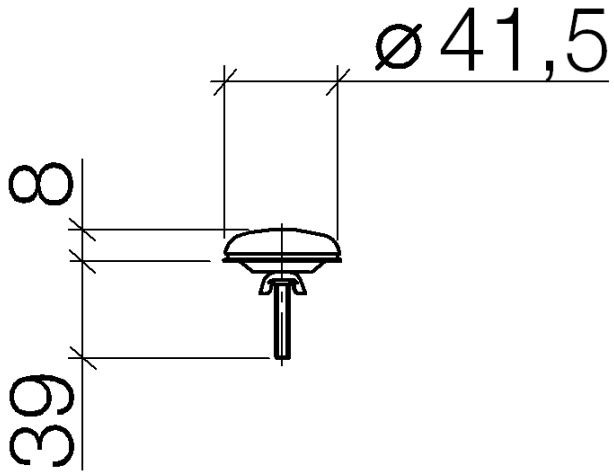

12 715 970

Passt zu: IMO, LULU, MADISON, MEM,  
TARA, CL.1, LISSÉ, VAIA, META, CYO

	chrom gebürstet	12 715 970-04
	Chrom	12 715 970-00
	Platin gebürstet	12 715 970-06
	Platin	12 715 970-08
	Messing (23kt Gold)	12 715 970-09
	Dark Chrome	12 715 970-19
	Light Gold	12 715 970-26
	Light Gold gebürstet	12 715 970-27
	Messing gebürstet (23kt Gold)	12 715 970-28
	Schwarz matt	12 715 970-33
	Bronze gebürstet	12 715 970-42
	Champagne gebürstet (22kt Gold)	12 715 970-46
	Champagne (22kt Gold)	12 715 970-47
	Chrom gebürstet	12 715 970-93
	Dark Platinum gebürstet	12 715 970-99

## Hahnlochabdeckung - chrom gebürstet

---

IMO

12 715 970

12 715 970

12 715 970

Ersatzteile für die  
anderen  
Oberflächenvarianten  
finden Sie hier:  
Chrom